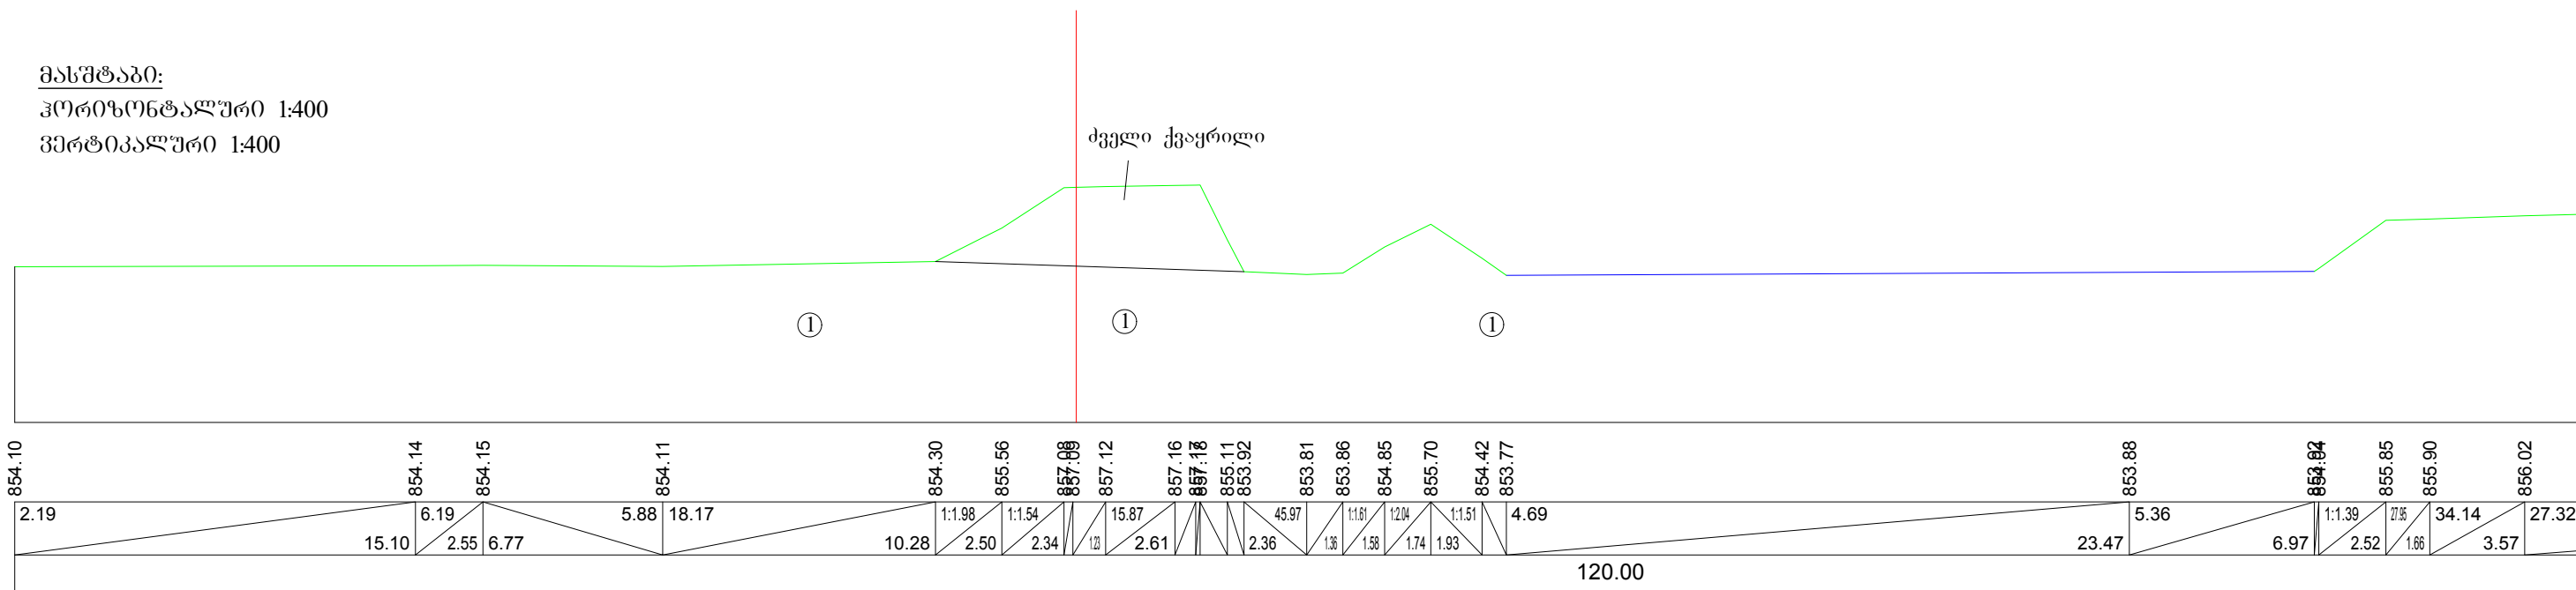

ჭრილი I-I

მასშტაბი:  
ჰორიზონტალური 1:400  
ვერტიკალური 1:400

ძველი ქუყრილი

ჭრილი 2-2

მასშტაბი:  
ჰორიზონტალური 1:400  
ვერტიკალური 1:400

ძველი ქვეყრილი

ჭრილი 3-3

მასშტაბი:  
 კოორდინატული 1:400  
 ვერტიკალური 1:400

ჭრილი 4-4

მასშტაბი:  
 კოორდინატული 1:400  
 ვერტიკალური 1:400

ძველი ქვაყრილი