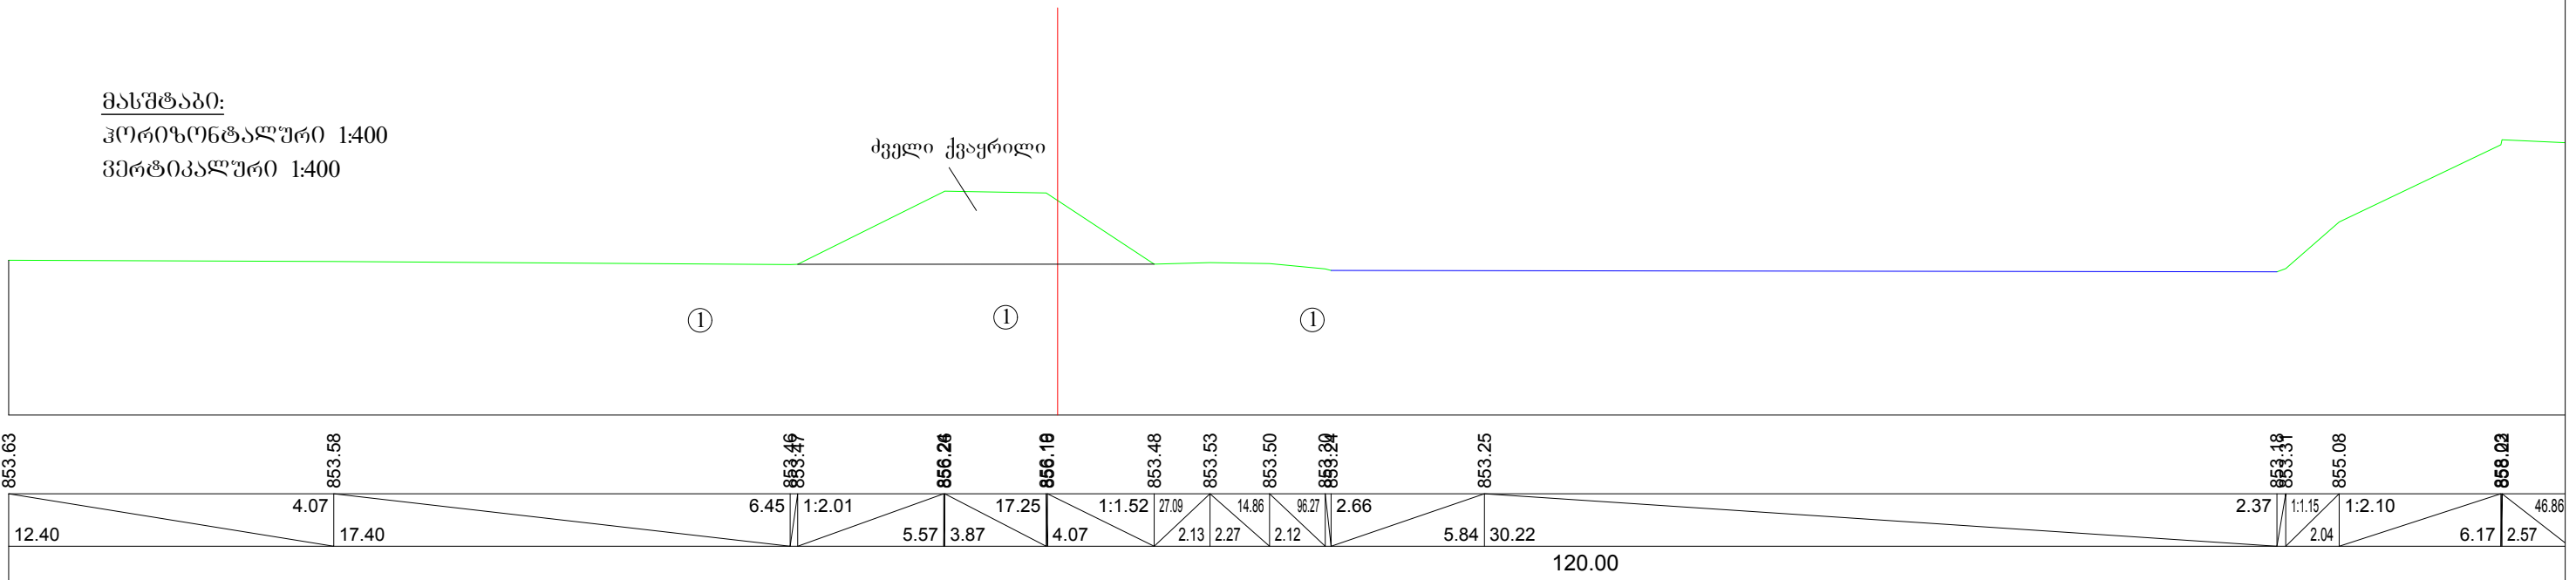

ჭრილი I-I

მასშტაბი:  
ჰორიზონტალური 1:400  
ვერტიკალური 1:400

ძველი ქუყრილი

ჭრილი 2-2

მასშტაბი:  
ჰორიზონტალური 1:400  
ვერტიკალური 1:400

ძველი ქვეყრილი

ჭრილი 3-3

მასშტაბი:  
 კოორდინატული 1:400  
 ვერტიკალური 1:400

ჭრილი 4-4

მასშტაბი:  
 კოორდინატული 1:400  
 ვერტიკალური 1:400

ძველი ქვაყრილი