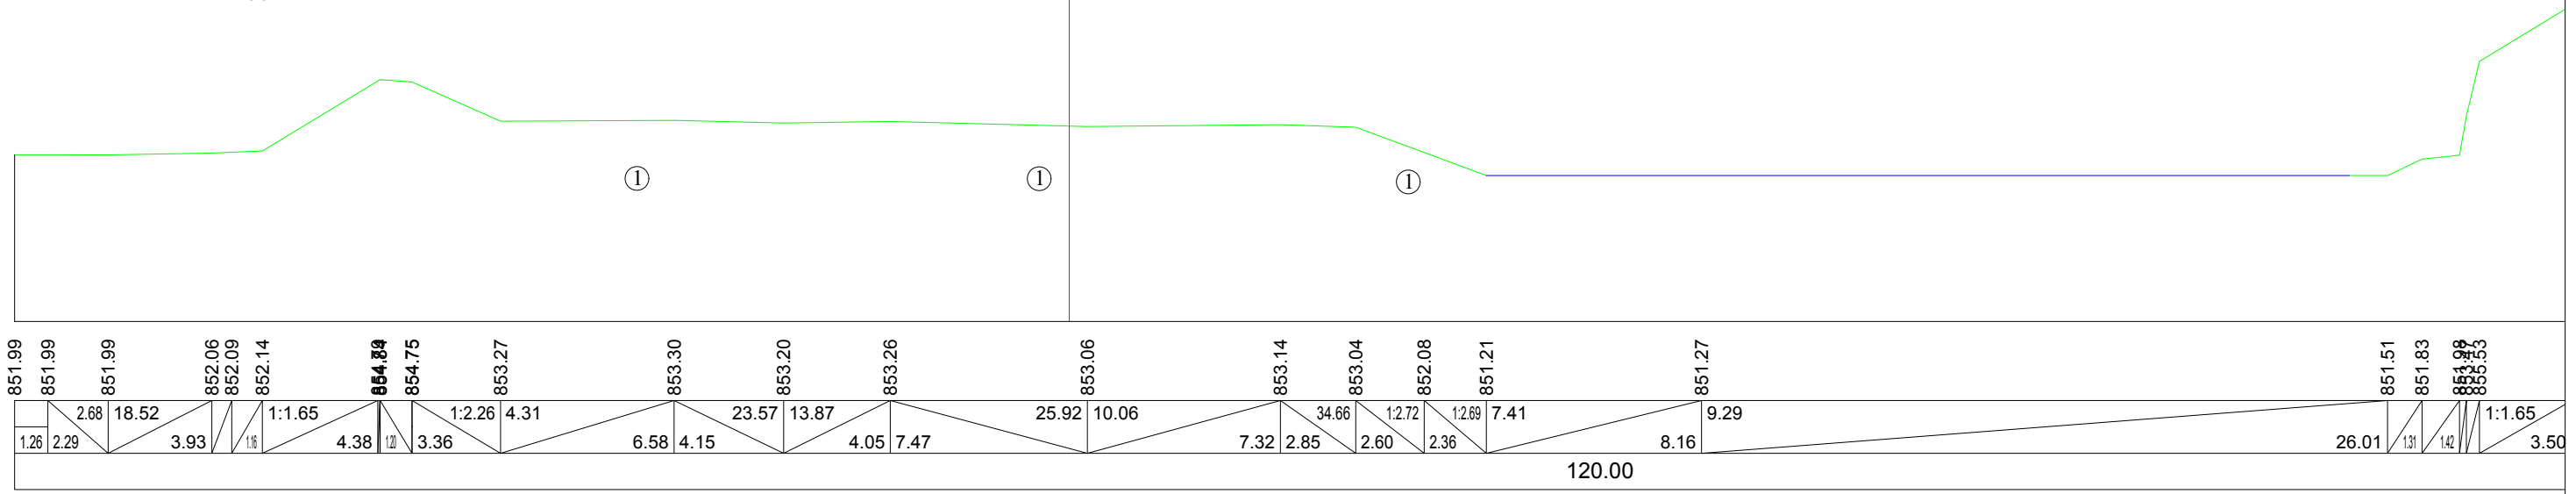

ჭრილი I-I

მასშტაბი:  
ჰორიზონტალური 1:400  
ვერტიკალური 1:400

ძველი ქუყრილი

ჭრილი 2-2

მასშტაბი:  
ჰორიზონტალური 1:400  
ვერტიკალური 1:400

ძველი ქვეყრილი

ჭრილი 3-3

მასშტაბი:  
 კოორდინატული 1:400  
 ვერტიკალური 1:400

ჭრილი 4-4

მასშტაბი:  
 კოორდინატული 1:400  
 ვერტიკალური 1:400

ძველი ქვაყრილი